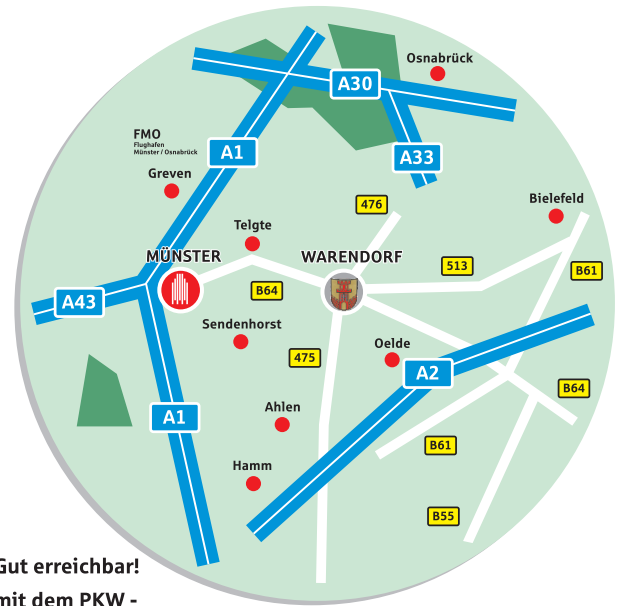

Gut erreichbar!

mit dem PKW -

über die Autobahn A1/A2 fahren Sie am Kamener Kreuz weiter auf der A2 Richtung Hannover bis Ausfahrt Beckum (20) und dann in Richtung Warendorf auf der B475.

über die Autobahn A2 fahren Sie am Dreieck Bielefeld bis zur Ausfahrt Rheda-Wiedenbrück (23) und folgen der B64 in Richtung Münster/Warendorf bis Warendorf.

über die Autobahn A43 nehmen Sie die Ausfahrt Münster-Süd (2) und fahren nach rechts auf die Umgehungsstraße B51 in Richtung Warendorf/Bielefeld ab. Folgen Sie der Umgehungsstraße in Richtung Telgte/Warendorf. In Telgte folgen Sie dem Straßenverlauf und fahren weiter auf der B64 in Richtung Warendorf.

über die Autobahn A30 ab Kreuz Lotte/Osnabrück fahren Sie Richtung Osnabrück bis zur Ausfahrt Osnabrück-Nahne (18) und dann weiter auf der B51 in Richtung Bad Iburg. Nach Glandorf biegen Sie links ab in Richtung Sassenberg/Füchtorf und folgen der B475 bis nach Warendorf.

Ziel Hauptstelle Warendorf - fahren Sie vom „August-Wessing-Damm“ B64 in die „Wilhelmstraße“, hier biegen Sie rechts in die „Münsterstraße“ und sofort wieder rechts in den „Münsterwall“ ein.

Ziel SparkassenForum - fahren Sie von der B64 in die „Freckenhorster Straße“, nach ca. 1 km erreichen Sie das SparkassenForum.

mit der Bahn -

nachdem Sie den Bahnhof verlassen haben, überqueren Sie den „August-Wessing-Damm“ und halten sich links bis zum Fußweg „Rüenschluppe“. Nach ca. 50 m auf der „Rüenschluppe“ biegen Sie nach rechts zum „Münsterwall“. Nun halten Sie sich links auf dem „Münsterwall“ bis zur Sparkasse.

Herzlich willkommen in Warendorf.

Sparkasse
Münsterland Ost

Sparkasse
Münsterland Ost

Hauptstelle Warendorf
Münsterstraße 21 • 48231 Warendorf
Fon 0 25 81 / 55-0 • Fax 0 25 81 / 55-20 18 1
info@sparkasse-mslo.de • www.sparkasse-mslo.de